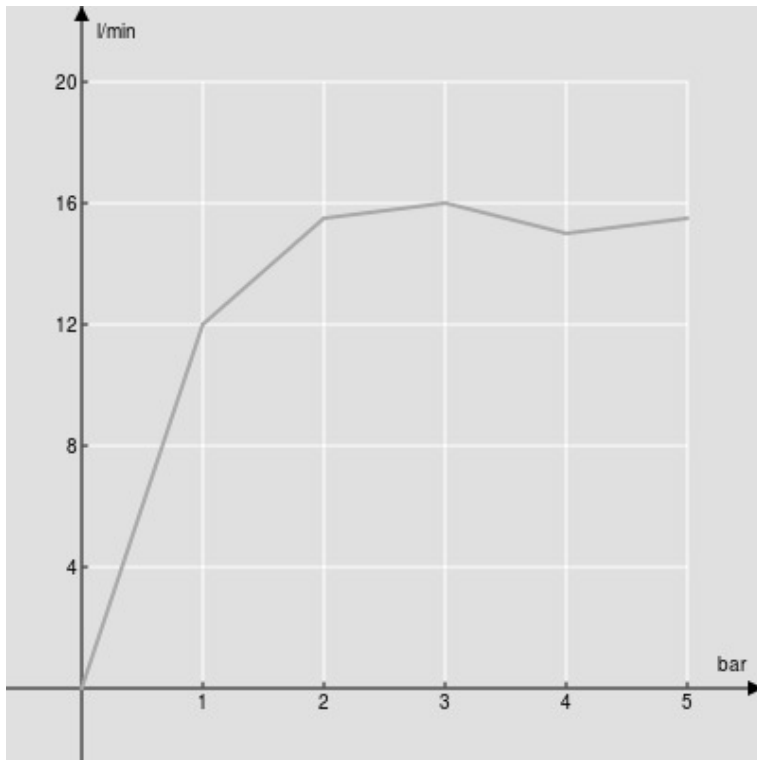

SPECIFICHE

Soffione a snodo

Chrome

Dimensione  $\varnothing$  200 mm

Getto pioggia

Imballo: 24 x 25,5 x 7,5 cm / 0,00459 m<sup>3</sup> / 1,009 kg

DIAGRAMMA DI PORTATA: ACQUA CALDA/FREDDA

— Getto pioggia