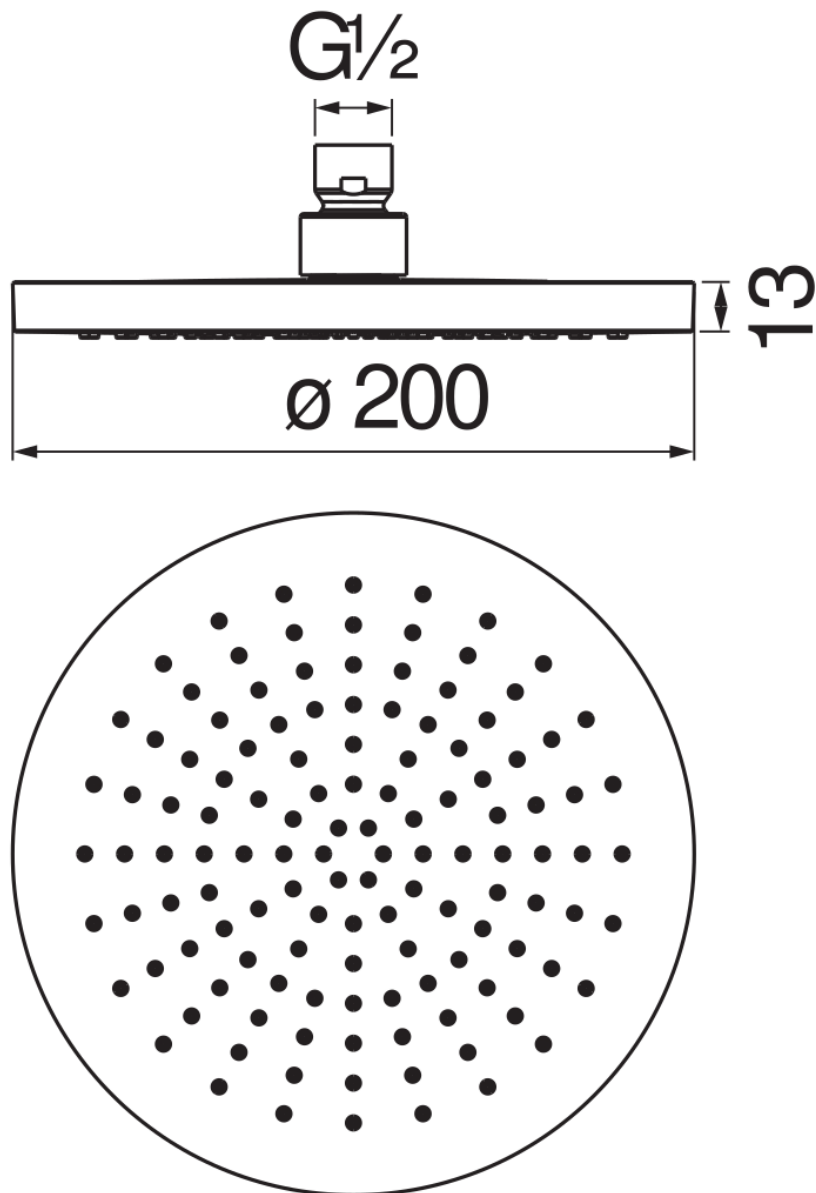

SPECIFICHE

Soffione a snodo

Chrome

Dimensione  $\varnothing$  200 mm

Getto pioggia

Imballo: 24 x 25,5 x 7,5 cm / 0,00459 m<sup>3</sup> / 1,009 kg

DIAGRAMMA DI PORTATA: ACQUA CALDA/FREDDA

— Getto pioggia